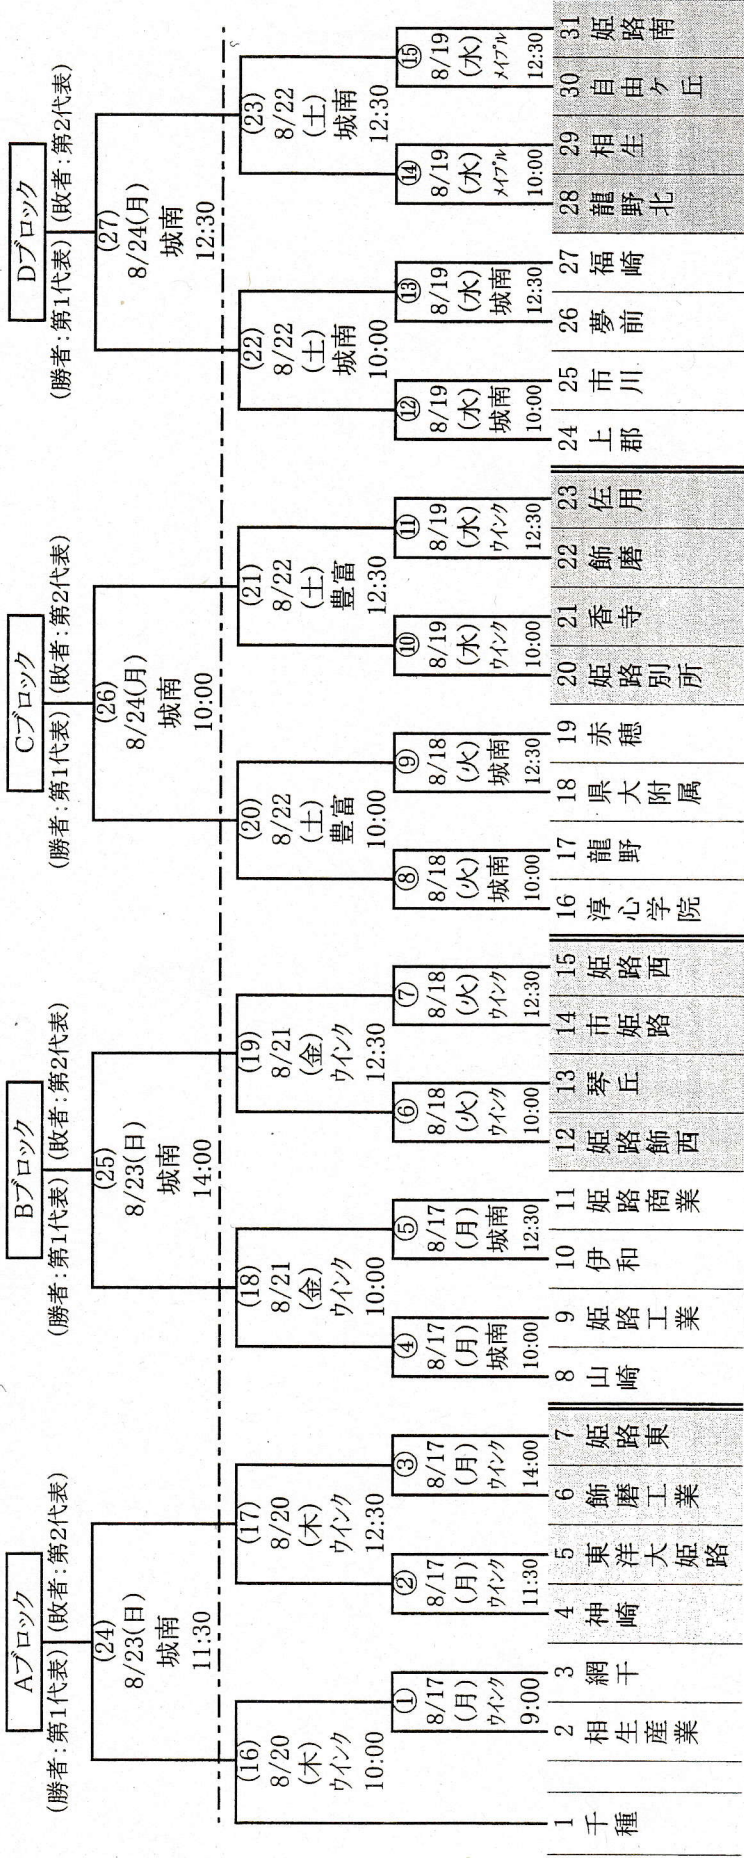

平成27年度〔秋季〕西播地区トーナメント(31校) → 11校出場

H27. 8. 3

場所

ウイング: 姫路ウイング球場、豊富: 姫路市豊富球場、城南: 赤穂城南緑地公園野球場、メイプル: 波賀町メイプル野球場

8校

3校