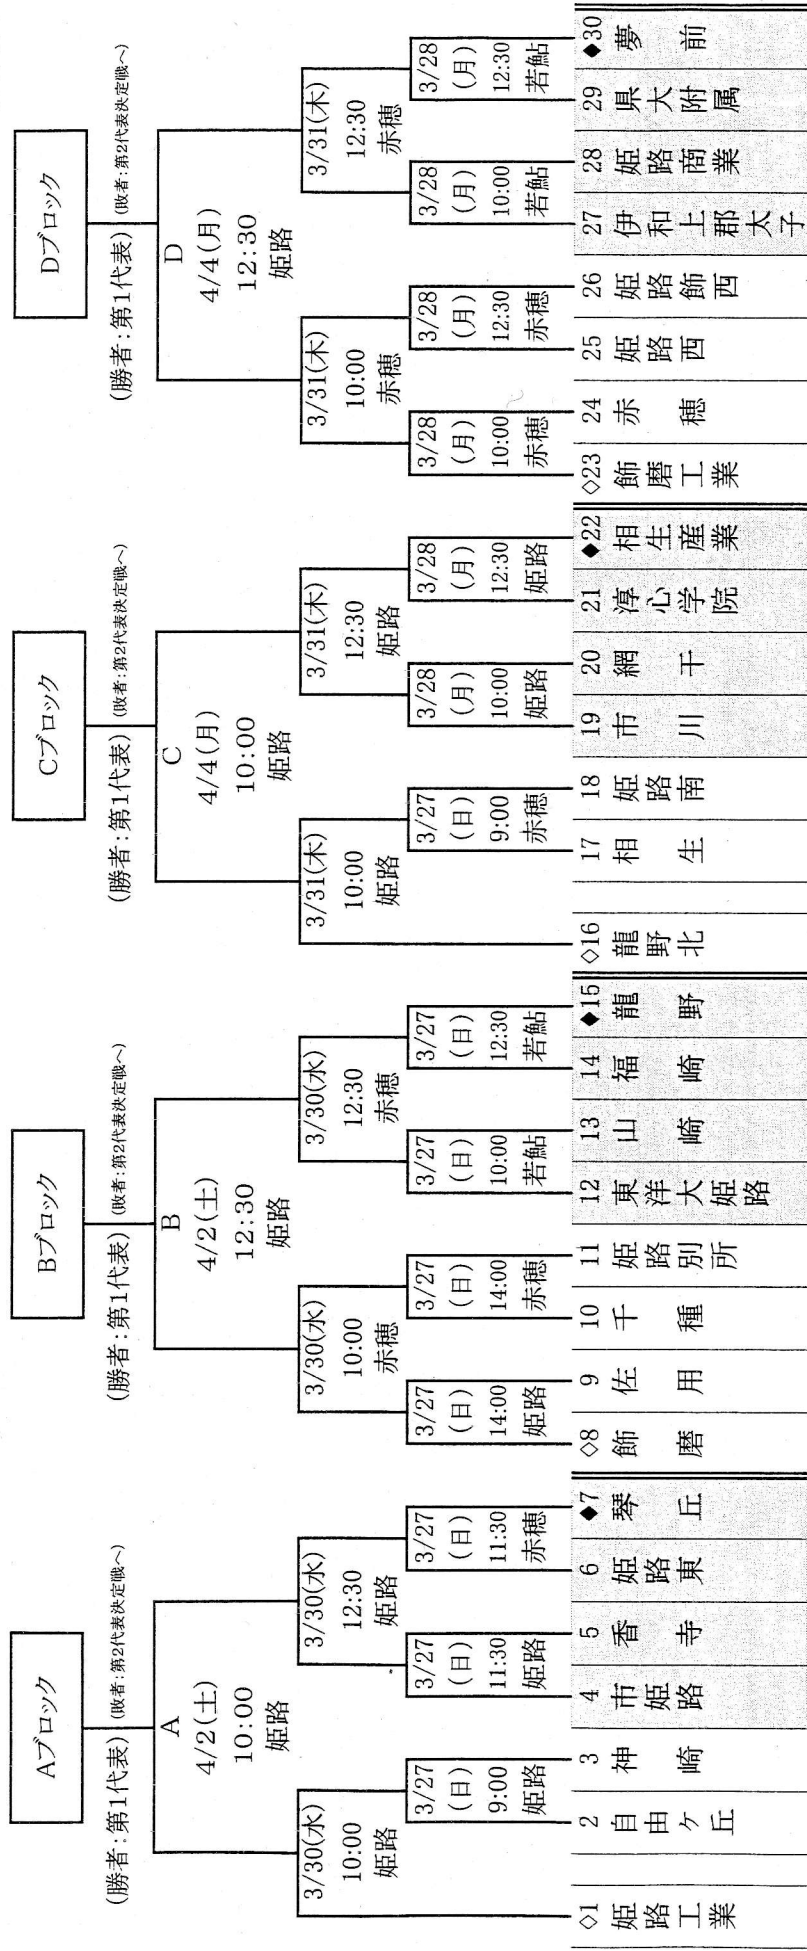

平成28年度〔春季〕西播地区トーナメント(30校) → 6校出場

H28.3.8

第2代表決定戦(ブロック決勝の敗者4校)